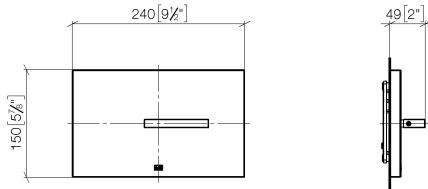

12 660 979

Compatibile con: IMO, LULU, MADISON, MEM, TARA, CL.1, LISSÉ, VAIA, META, CYO

- piastra di copertura 150 x 240 x 15 mm
- rubinetteria WC con azionamento a rotazione e tecnologia di risciacquo a due quantità (totale/parziale)

12 660 979

mm [inches]

12 660 979

Parts for other finishes can be found here: Cromato